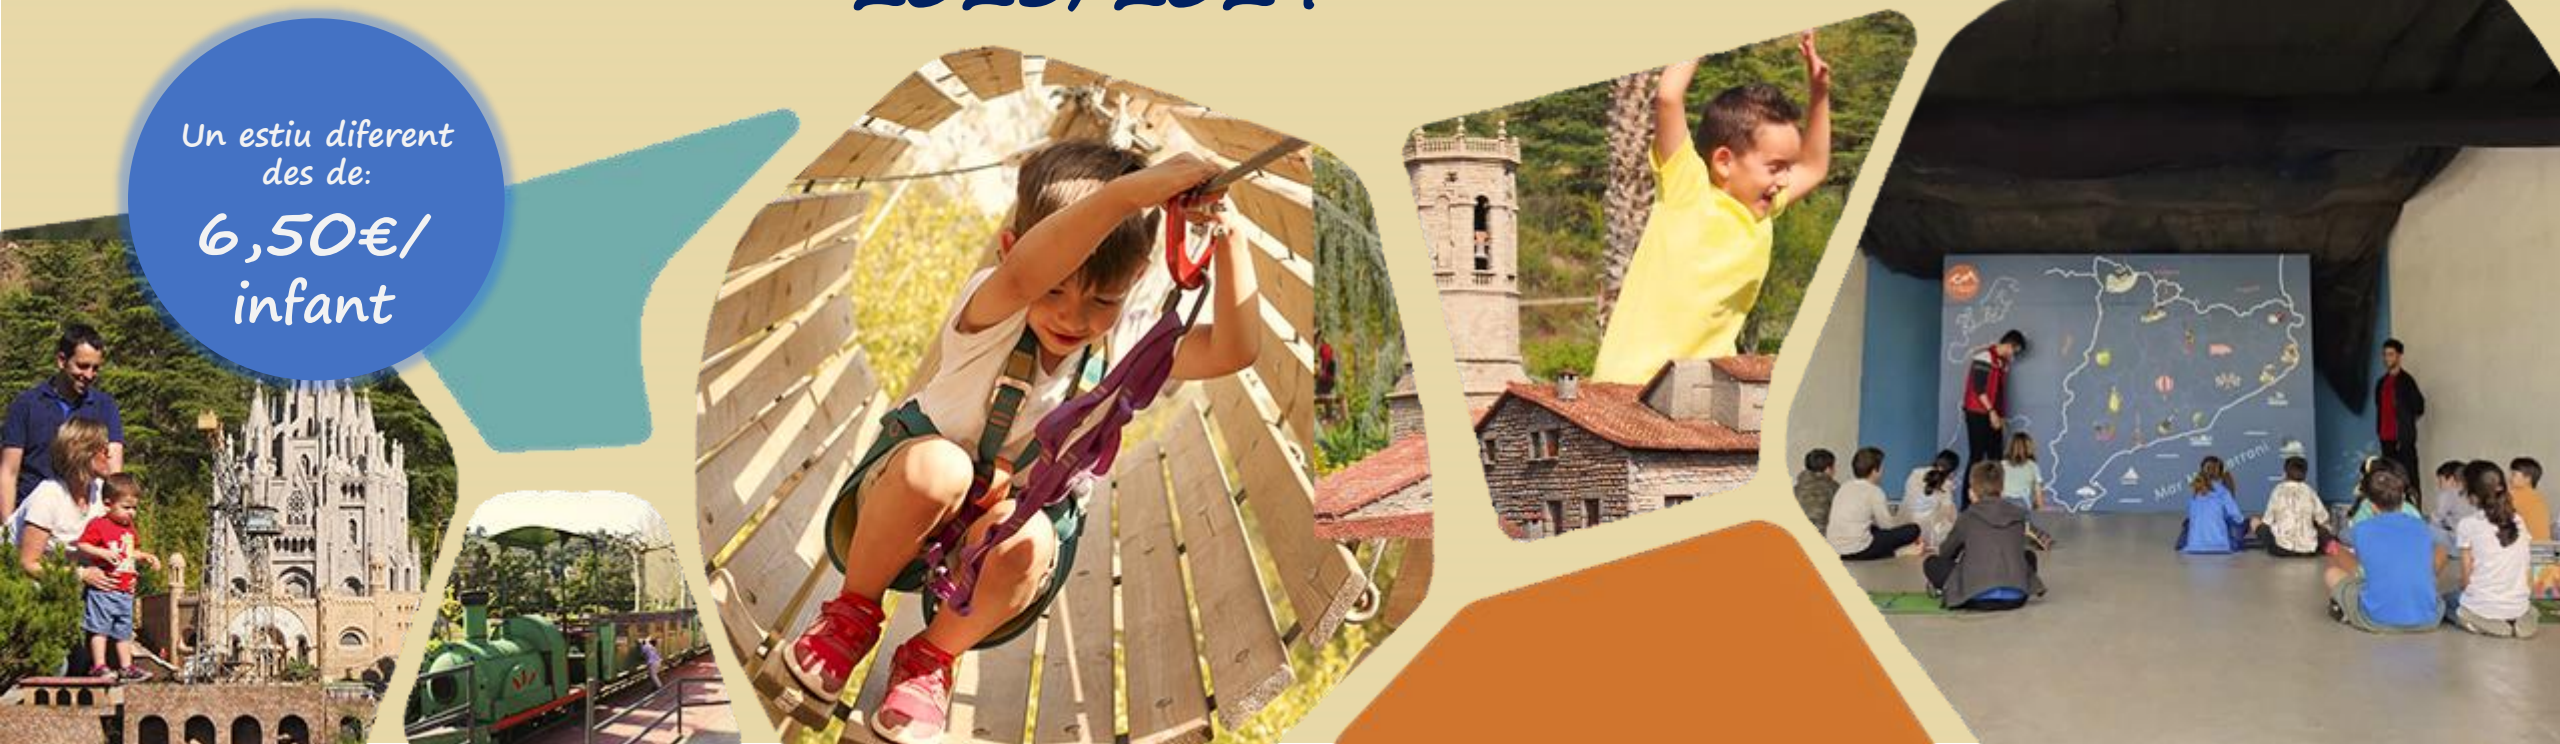

Un estiu diferent
des de:

**6,50€/
infant**